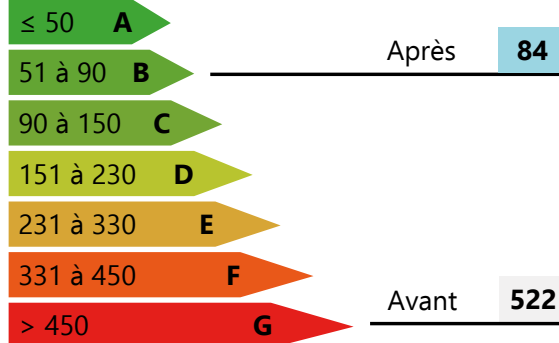

Résidence Stalingrad à Saint-Denis, logements familiaux

Résidence gérée par

11
logements

**Agence de la Plaine de
France**
à la Courneuve

L'amélioration de la performance énergétique

Logement économe (valeurs en kWhEP/m² de Shon)