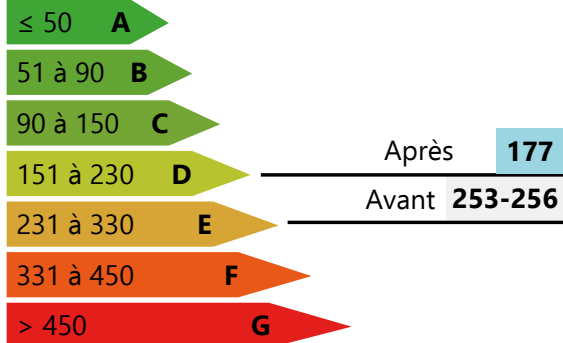

## Résidence Aristide Briand à Montgeron, logements familiaux

Résidence gérée par

**44**  
logements

Agence de  
**Meudon-la-Forêt**

### L'amélioration de la performance énergétique

Logement économe (valeurs en kWhEP/m<sup>2</sup> de Shon)

Logement énergivore