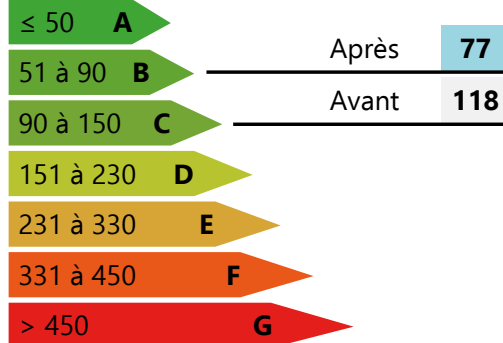

Résidence Les Colonnades à Bondy, logements familiaux

Résidence gérée par

103
logements

Agence de la Plaine de France
à la Courneuve

L'amélioration de la performance énergétique

Logement économe (valeurs en kWhEP/m² de Shon)

Logement énergivore

Principales actions menées

Ravalement des façades

Remplacement de la ventilation

Remise en conformité électrique des logements

Remplacement de la charpente en bois, de la couverture et de l'étanchéité de la toiture terrasse